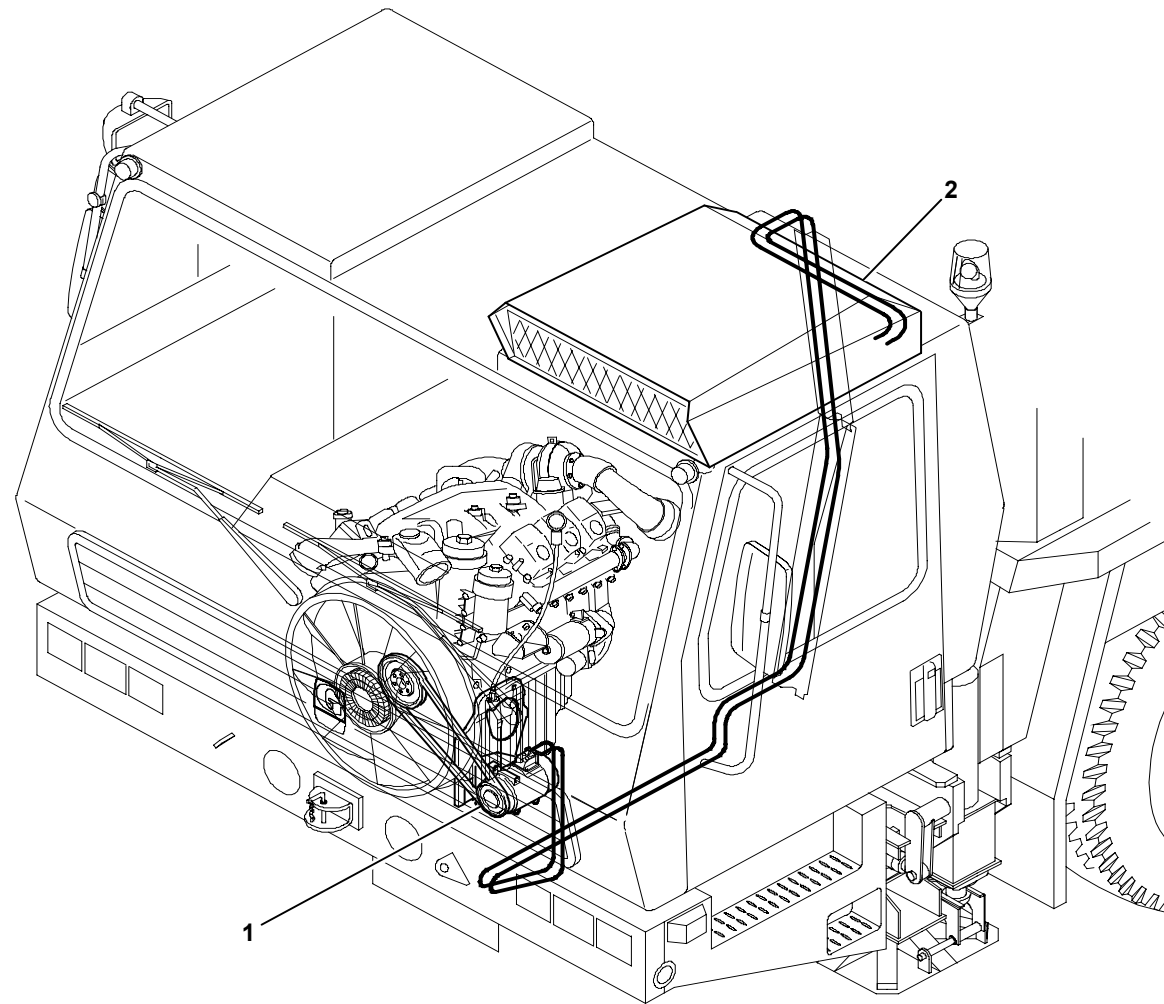

GROVEKLIMAANLAGE UNTERWAGEN
AIR-CONDITIONING SYSTEM CARRIERBILDТАFEL
PICTORIAL DISPLAY**GMK 3050**
BE 753
G 299

09.02

3008237-ETL A

1/1

3008237-A-BL01
0902-3050